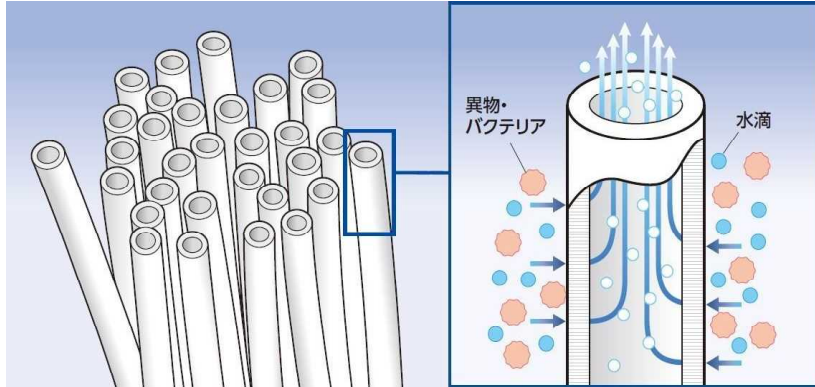

宇宙船の水リサイクル器は、
とてもデカイ！

② 海水を真水にする工場!?

◇ 「いらぬもの」を通さない膜 (フィルター)

なが っ つ き
長い筒を切ってみると、
ストローがいっぱいだ…。

ちゅうくう し まく

◇ 中空糸膜フィルター

ちい あな
→ とても小さい穴

ほうしやせいぶつしつ

→ 放射性物質、ウィルス、どろ

か てい じょうすい き

◇ 家庭の浄水器

げん し りよくはつでんしよ

原子力発電所の「処理水」

しよ り すい

か ていよう じょうすい き
家庭用の浄水器にも
ちゅうくういと
中空糸フィルターが
つか
使われている。

ほうしやせいぶつしつ お せん みず
放射性物質で汚染された水も
きれいにできる。

はっけん

【発見!!】

みず

◇ 水は、リサイクルできる。

「オシッ○」だって、飲めるようにできる!!

かいすい

ま みず

ほうしやせいぶつしつ