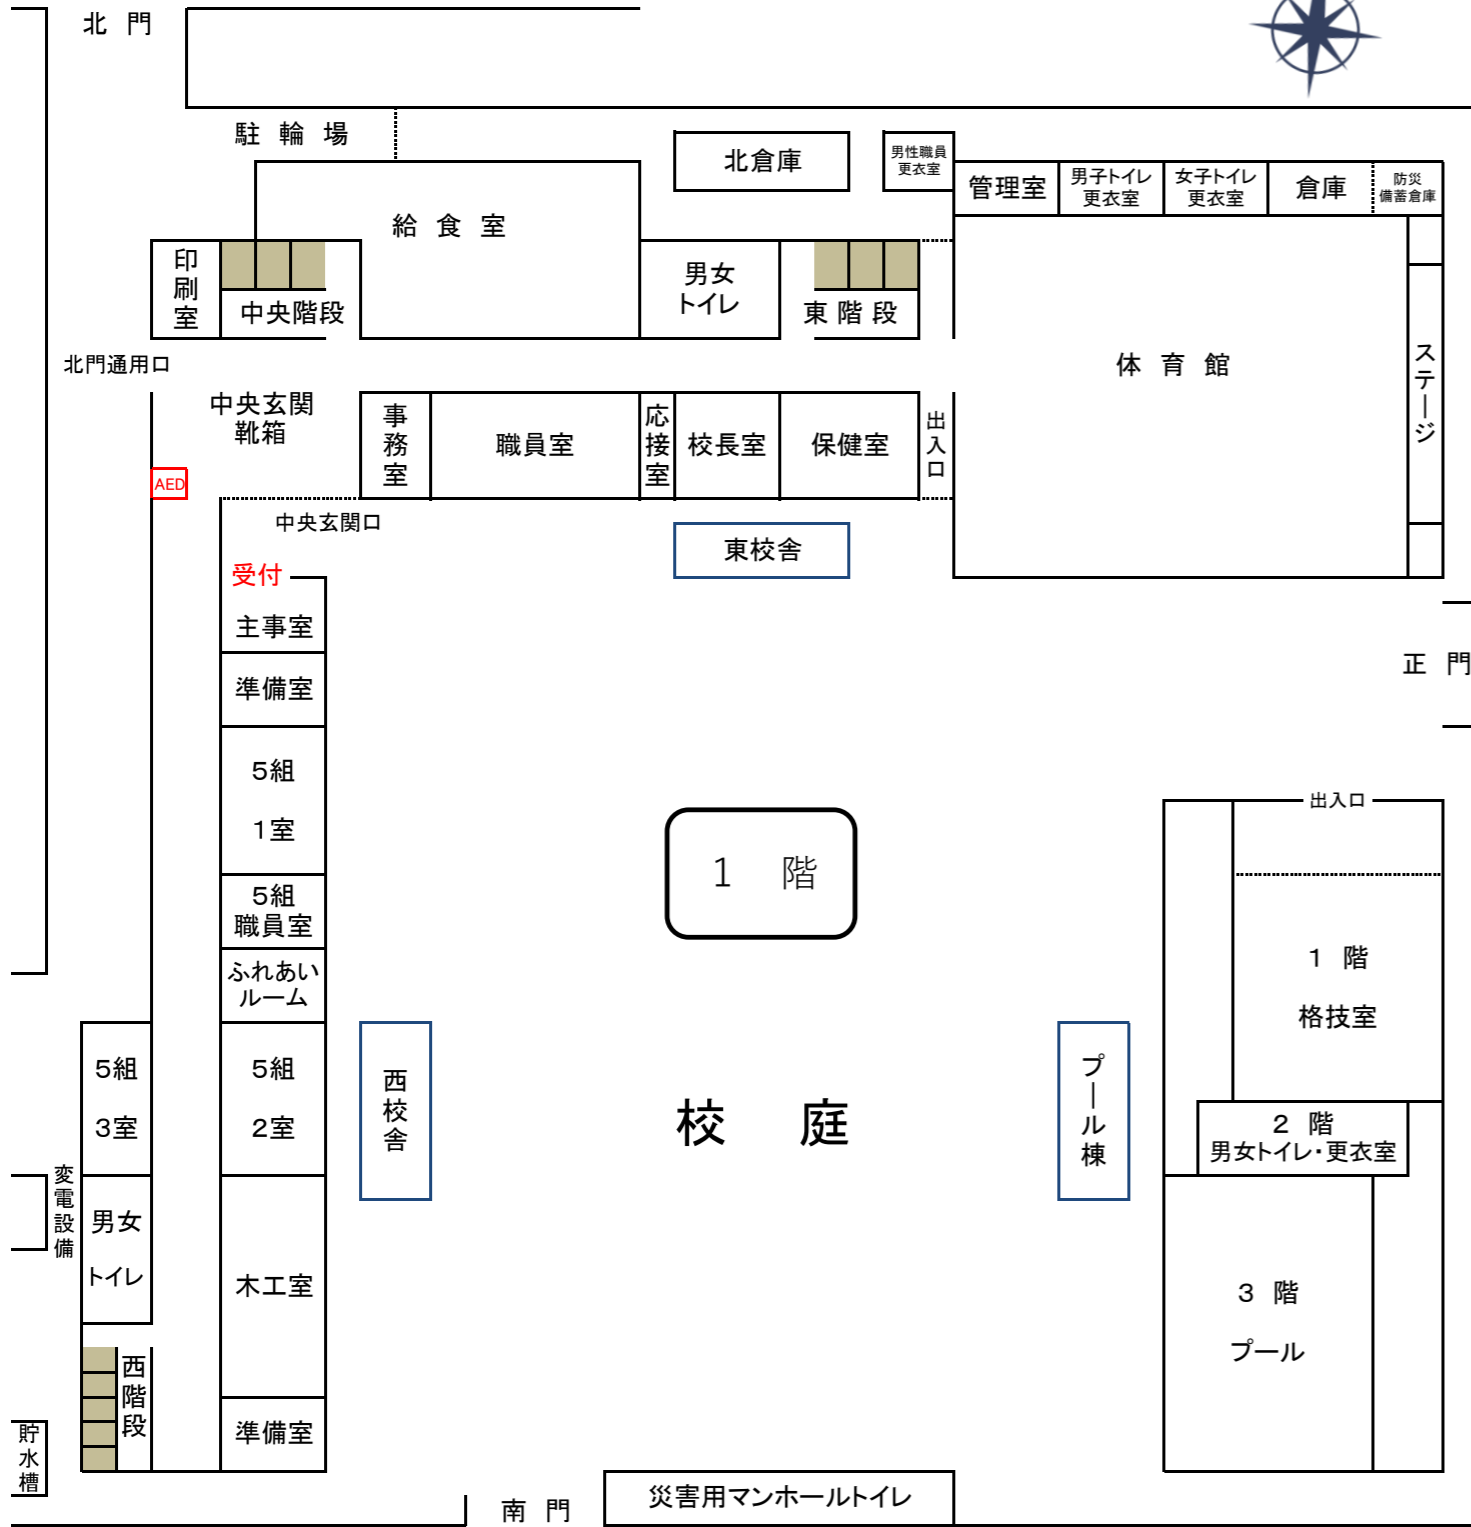

R8 豎川中学校 校舎配置図

北 斎 通 り

J R 総 武 線