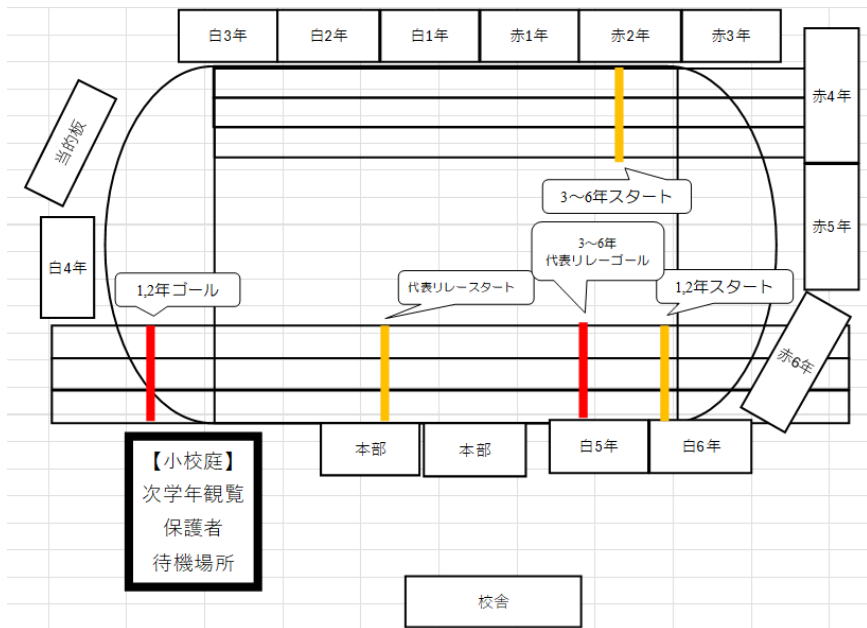

《 種 目 》

【午前】保護者の開場時刻は8時50分を予定

8時50分～	
開会式、準備運動、応援合戦児童の保護者入場	
1	開会式～準備運動～応援合戦
9時30分～ 1年保護者入場	
2	9時40分～ 1年表現→短距離 おどってかがやけ☆キラキラスマイル1年生
10時00分～ 2年生保護者入場	
3	10時20分～ 2年表現→短距離 元気いっぱい！雅涼群舞
10時40分～ 3年生保護者入場	
4	10時50分～ 3年表現→短距離 輝け!!! Rising 3
11時10分～ 4年生保護者入場	
5	11時20分～ 4年表現→短距離 八広エイサー～響け！仲間の鼓動～
11時40分～ 5年生保護者入場	
6	11時50分～ 5年表現→短距離 南中ソーラン節～結～
12時10分～ 保護者退場	

【午後】開始時刻は、13時05分を予定

7	大玉送り【保護者の参観はなし】
13時15分～ 6年保護者入場後、他学年保護者入場 (リレー児童保護者含む)	
8	13時25分～ 6年短距離→表現 扇子～英姿颯爽～
9	低学年選抜リレー男女
10	高学年選抜リレー男女
11	閉会式
14時20分～ 保護者退場	

《会場図》