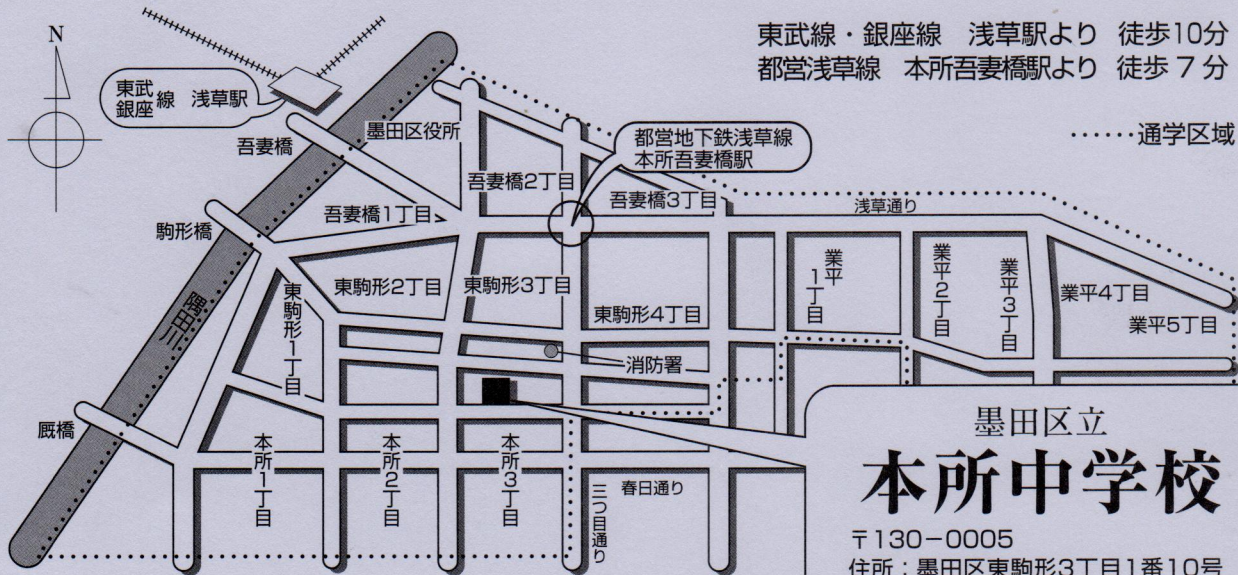

通学区域略図

東武線・銀座線 浅草駅より 徒歩10分
都営浅草線 本所吾妻橋駅より 徒歩7分

墨田区立
本所中学校

〒130-0005
住所：墨田区東駒形3丁目1番10号
TEL. 03(3625)0355~6
FAX. 03(3625)0839