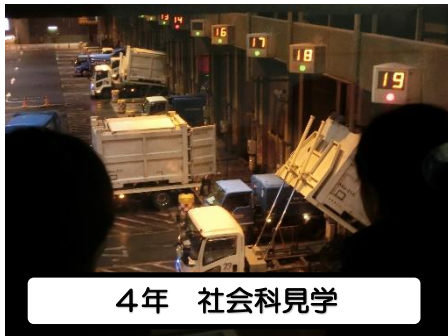

そよかぜ通信

平成31年1月9日
墨田区立中和小学校
校長 寺崎 康子
そよかぜ学級担任
加藤小百合 森 昌紀
No.10 1月号

明けましておめでとうございます。本年もよろしくお願いいたします。

新しい年を迎え、笑顔いっぱい子ども達に会うことができました。今年も良い年になりますよう教職員一同励んで参ります。どうぞよろしくお願いいたします。

< 学習の様子 >